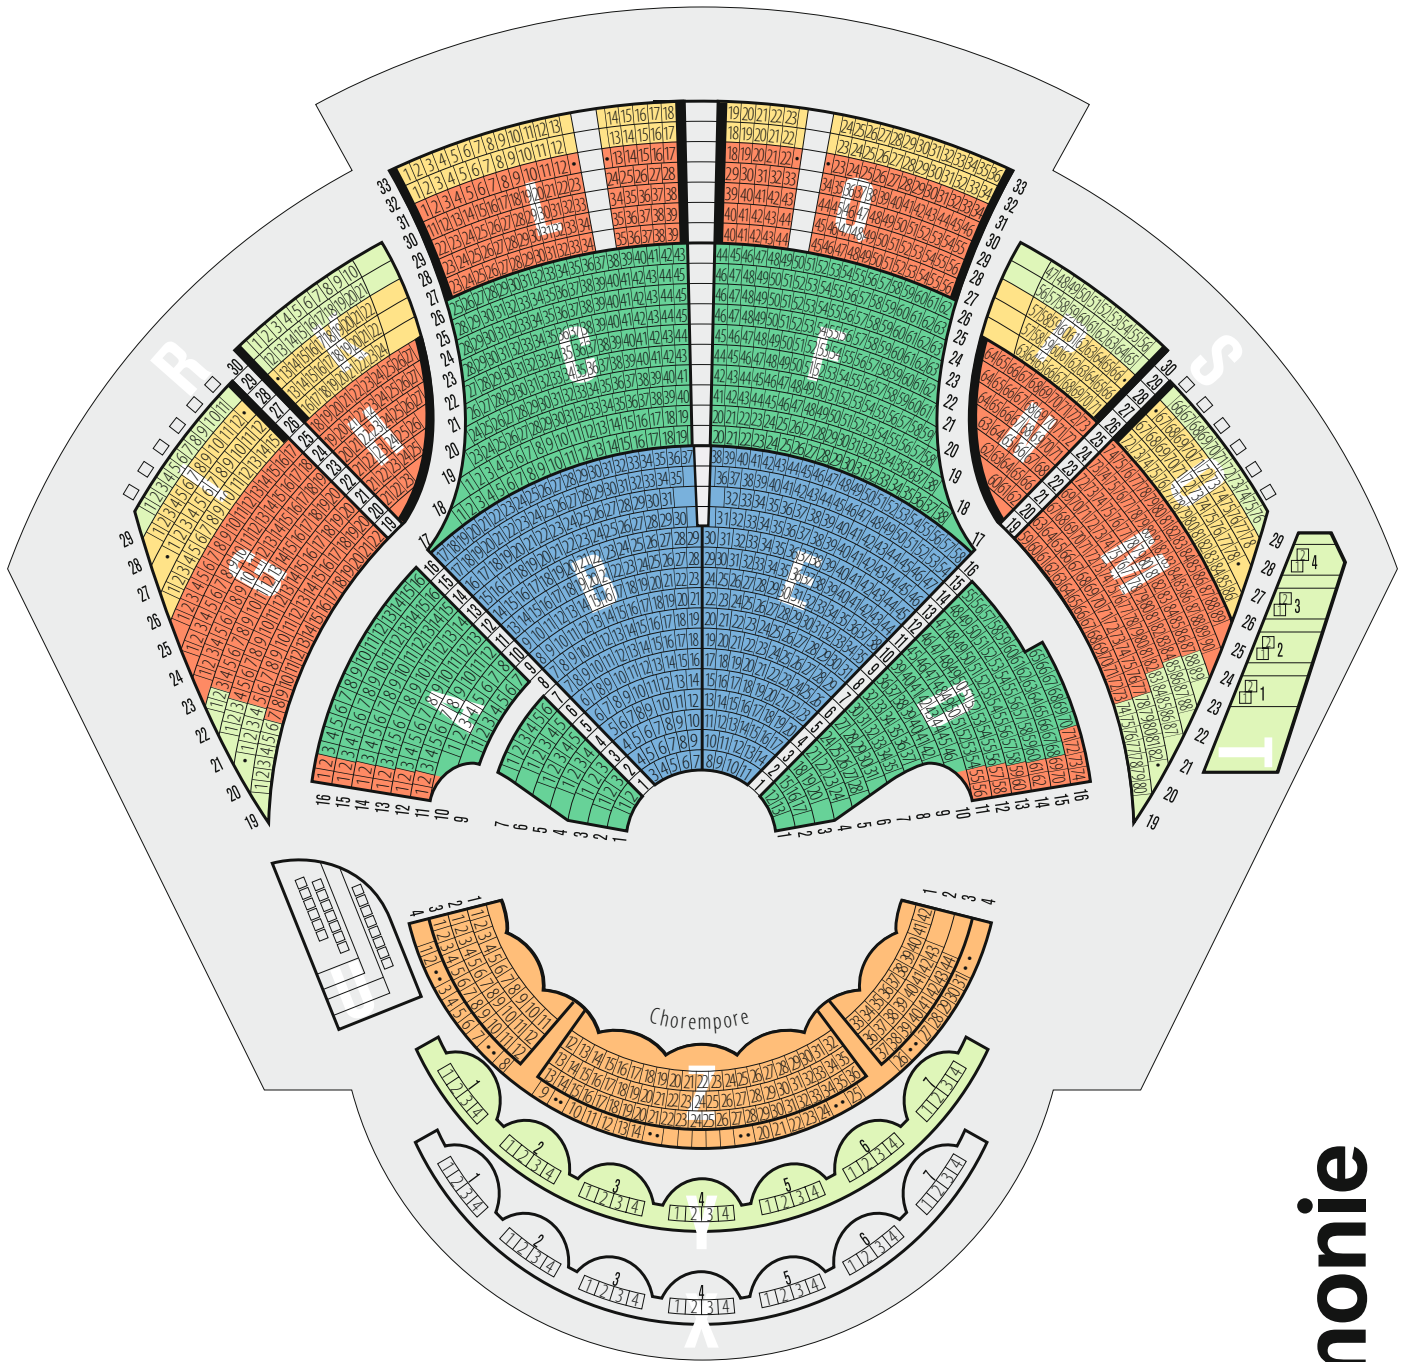

Sitzplan (Stand: Januar 2013)

Preisgruppe	Block
I	BE
II	ACDF
III	GHLMNQ, auch Seitenplätze A* D*
IV	IKOP, auch Reihe 32 und 33 LQ
V	T♦ Y♦, auch Seitenplätze GM Reihe 29 und 30 IKOP
VI	U♦ X♦, Balkone (Gehbehinderte s. Hinweis)
Z	Chorempore mit Rollstuhlplätzen (Reihe 4♦)
	RS, Stehplätze und Rollstuhlplätze

Besucher in den Blöcken C und F kommen schneller ins Foyer, wenn sie die oberen Ausgänge benutzen.

Gehbehinderte brauchen für die X- und Y-Balkone jeweils nur 9 Stufen zu überwinden.

Die Plätze in Block Z (Chorempore) erreichen Sie mit einem Aufzug, ohne Stufen überwinden zu müssen.

- * In diesen Blöcken kann es Sichtbehinderungen geben.
- ♦ Diese Plätze werden nicht bei allen Konzerten angeboten.
- durchgehendes Treppengeländer. (Kein Durchgang)

Kölner Philharmonie